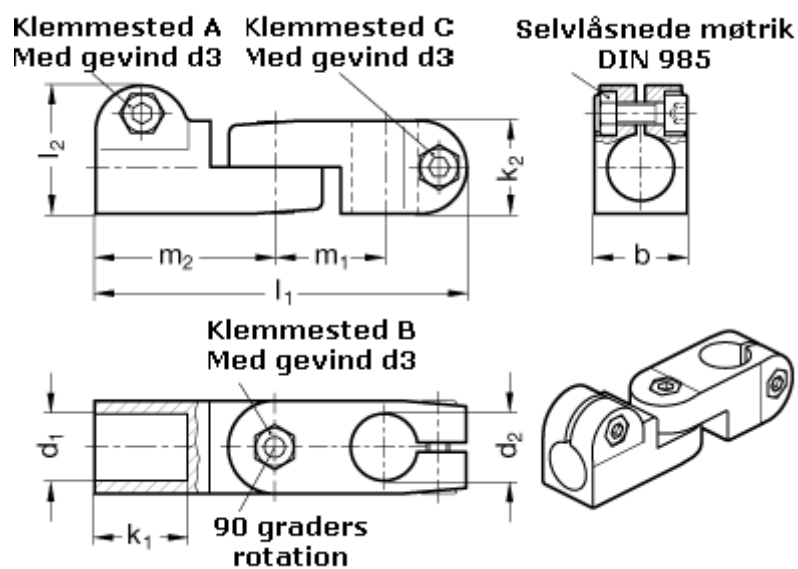

Varenummer: 20283B18B142BL  
Beskrivelse: E+G laskeforbindelse  
GN283-B18-B14-2-BL

## Mål

b = 25	m1 = 29.5
d1 = B18	m2 = 48.5
d2 = B14	
d3 = M 6	
k1 = 25	
k2 = 25	
l1 = 100	
l2 = 34.5	